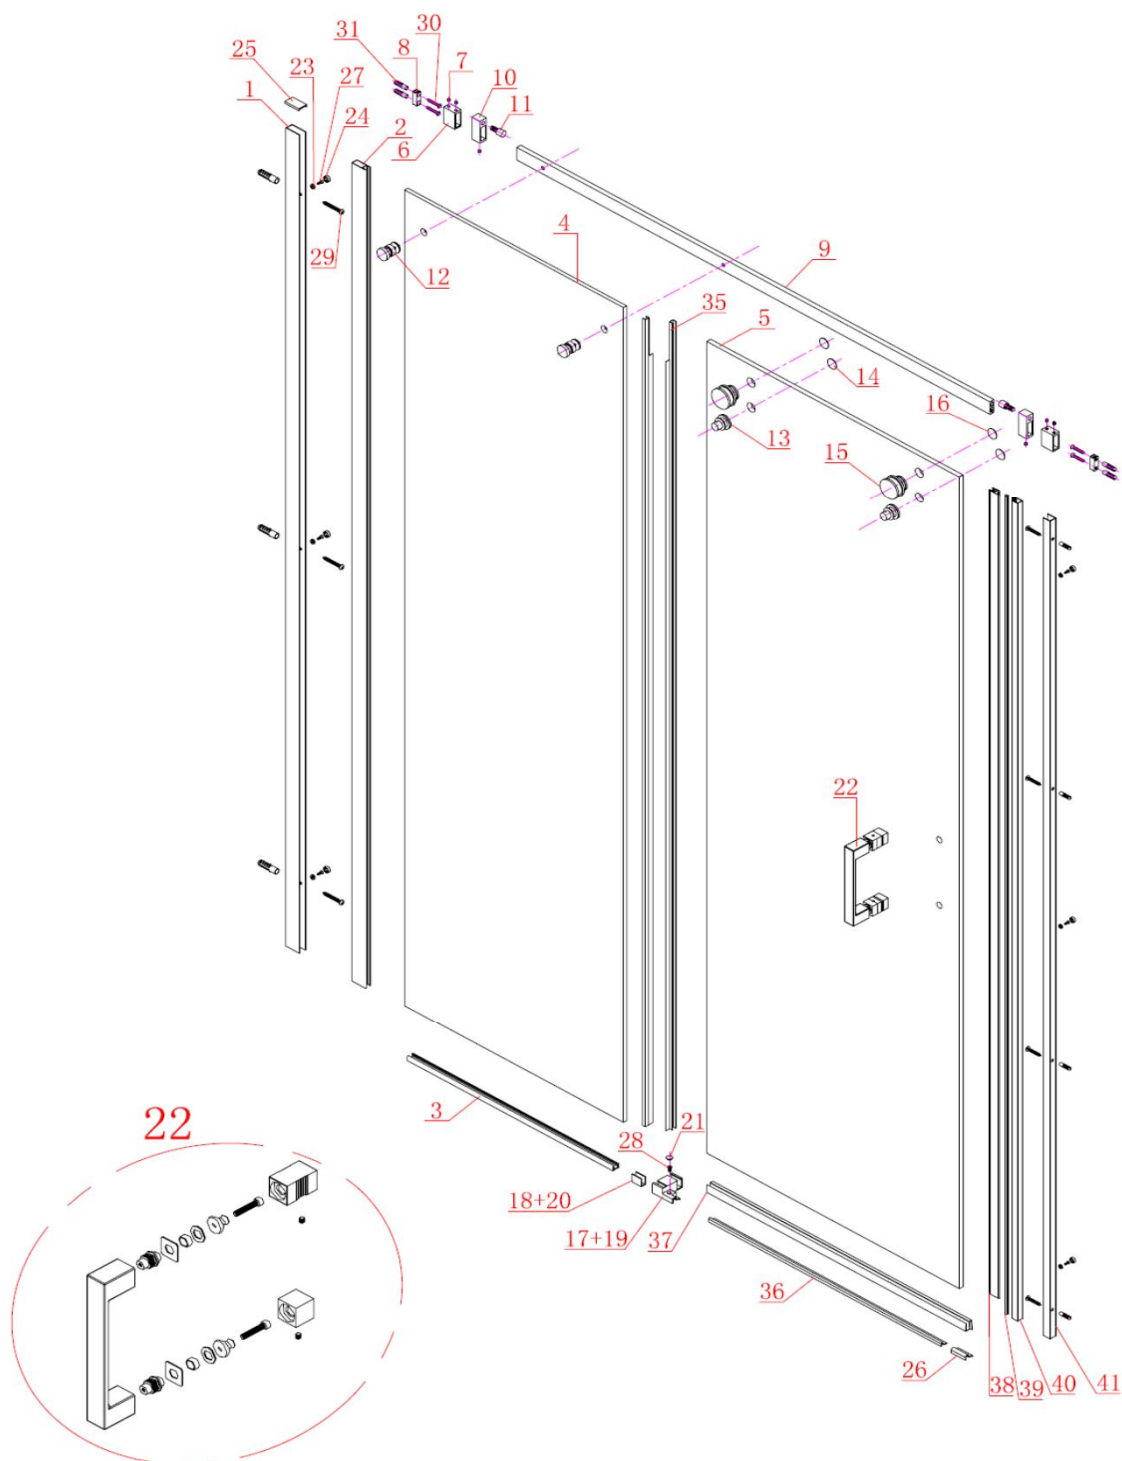

dveře Dragon GD4614

	Kód	Název	Cena bez DPH
1	AE-50	ustavovací profil	1040,-
2	AE-77	*boční profil s pevnou skleněnou částí	x
3	DHY-19	*spodní profil s pevnou skleněnou částí	x
4	SS3L-G2 (MSSP2-140)	*pevná skleněná část s profily (646mm)	3900,-
5	SS3L-152G1 (MSSP2-140)	posuvná skleněná část (718mm)	4600,-
6	151-16Z	spojka vodicí lišty	250,-
7	JD-5	imbusový šroub	20,-
8	151-13-2	vnitřní ukotvovací držák vodicí lišty	80,-
9	TC151-01 (MSSP2-140)	vodicí lišta (1349mm)	1750,-
10	151-09	doraz dveří	307,-
11	OV-09	pryžová podložka dorazu	20,-
12	151-16Z	stahovací šroub pevné skleněné části	345,-
13	151-17Z	vymezovací šroub posuvné skleněné části	368,-
14	0-101-09	krytka	15,-
15	0-101	pojezd	490,-
16	0-101-09	krytka	15,-
17	151-18-L	spodní fixační blok levý	436,-
19	151-18-R	spodní fixační blok pravý	436,-
18+20	151-18-2	podložka fixačního bloku	15,-
21	RA-38	krytka	10,-
22	W&M-H0046Z	madlo	869,-
23	YF-33	podložka pod krytku šroubu	5,-
24	YF-34	krytka šroubu	15,-
25	TC101-06	krytka profilu	88,-
26	K-09	spojka prahové lišty	70,-
27	ST4X12	šroub do profilu	5,-
28	ST4X20	šroub fixačního bloku	8,-
29	ST5X30	šroub ustavovacího profilu	10,-
30	ST5X35	šroub držáku vodicí lišty	14,-
31	PZG-01	hmoždinka do zdi	3,-
35	M304AA-8	svislé těsnění	270,-
36	K-07 (MSSP2-140)	prahová lišta (682,5mm)	354,-
37	M309S-08 (MSSP2-140)	spodní těsnící lišta (723mm)	260,-
38	308GA-8mm	svislé magnetické těsnění	380,-
39	RF1016GA-7*4	magnet	180,-
40	EA674	profil pro magnet	764,-
41	EA675	ustavovací profil pro magnet	840,-

*pevné sklo se dodává pouze s již nalisovanými profily č. 2 a č. 3