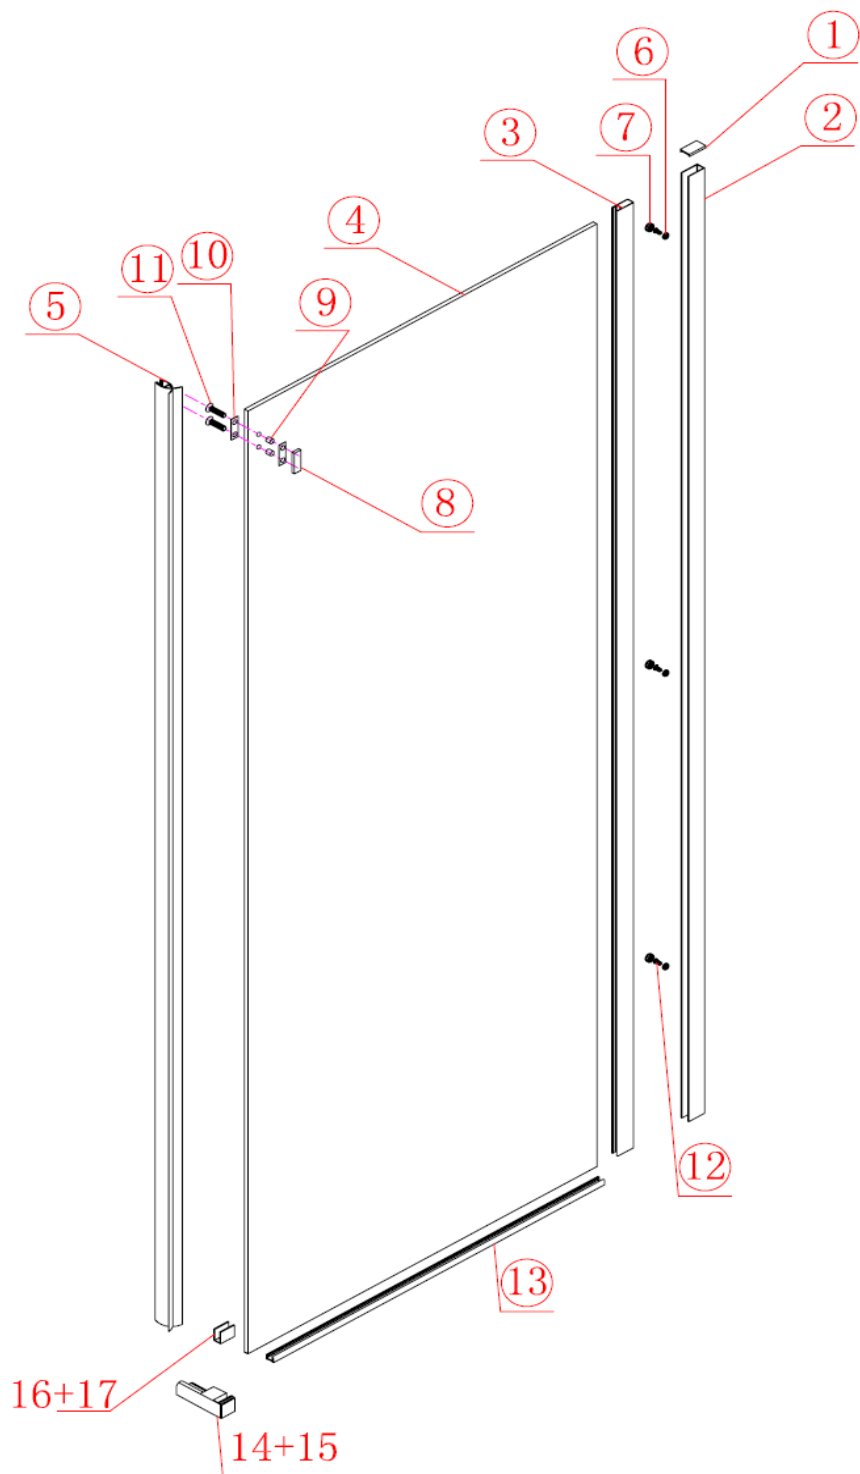

boční stěna pravá Dragon GD7890SR CANVAS

	Kód	Název	Cena bez DPH
1	TC101-06	horní krytka ustavovacího profilu	88,-
2	AE-50	ustavovací profil	1040,-
3	AE-77	*profil s pevnou skleněnou částí	x
4	SS3L-G2P2 (MSS3-SP90)	*skleněná část s profily (848*1997*8mm)	5950,-
5	BC-8	dorazová těsnící lišta	290,-
6	YF-33	podložka šroubu	5,-
7	YF-34	krytka šroubu	15,-
8	151-15	spojka vodící lišty	158,-
9	151-12	krytka	5,-
10	151-14	ukotvovací držák vodící lišty	80,-
11	MS-06	šroub držáku vodící lišty	5,-
12	ST4X12	šroub do profilu	3,-
13	DHY-19	*spodní profil s pevnou skleněnou částí	x
14+15	151-22-L/R	fixační patice rohová levá/pravá	335,-
16+17	151-18-1	podložka fixační patice	15,-

*pevné sklo se dodává pouze s již nalisovanými profily č. 3 a č. 13