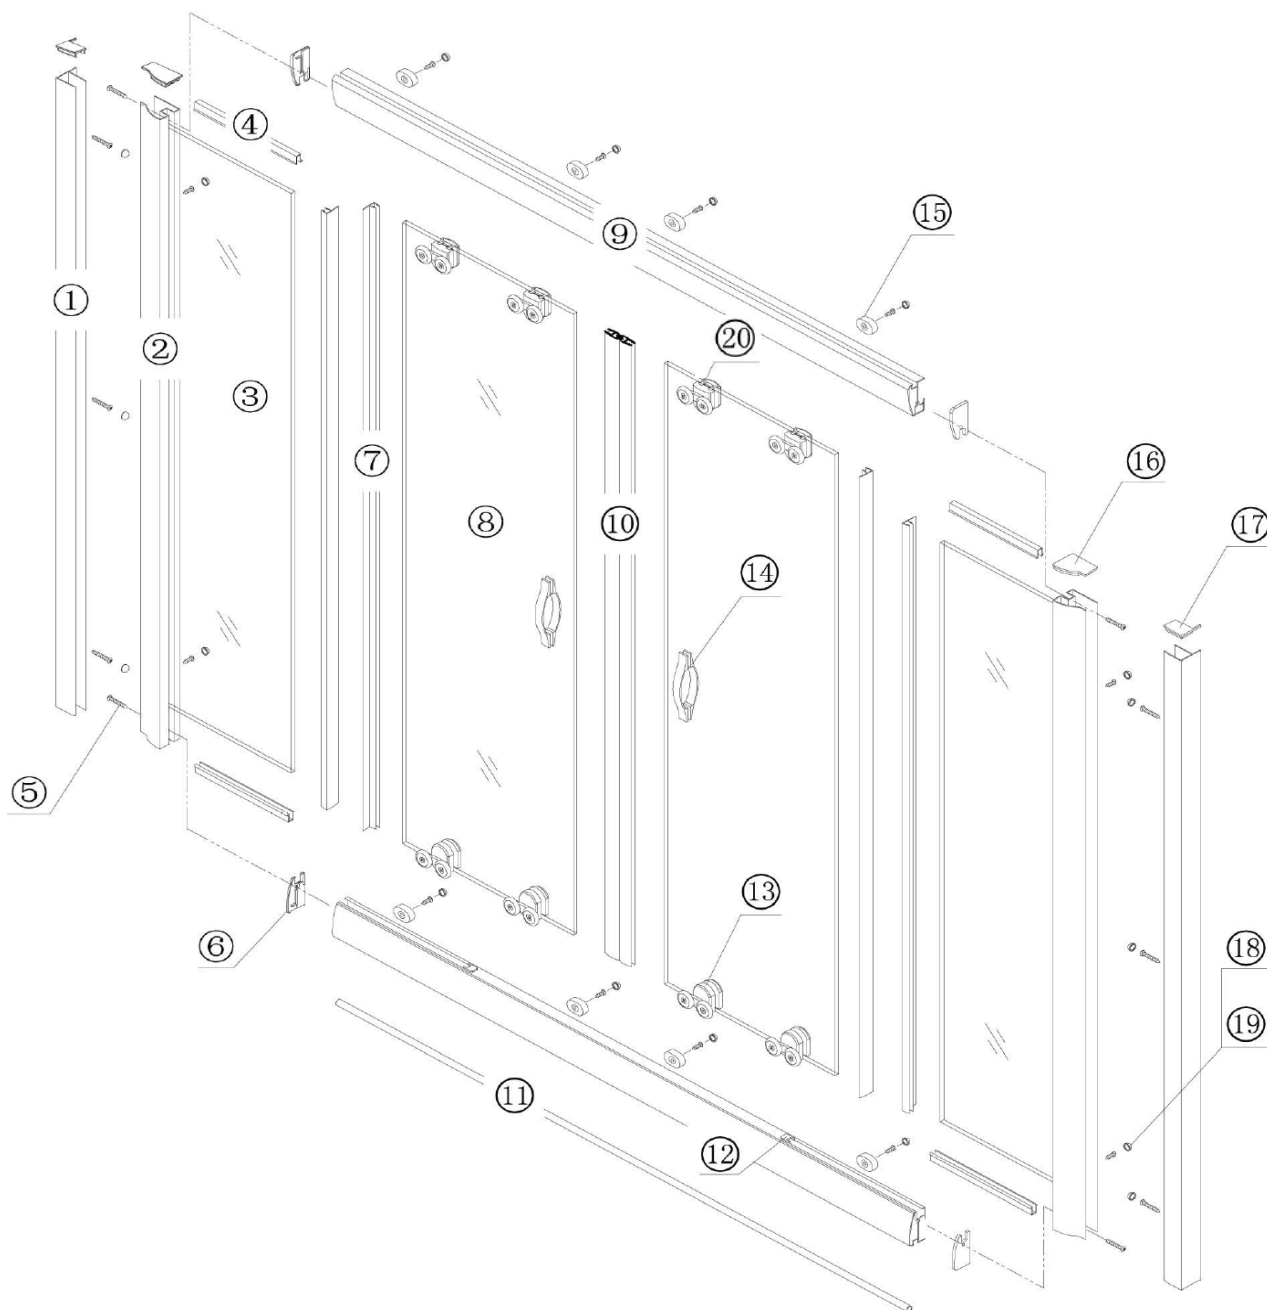

# posuvné dveře Sigma SG1415

	<b>Kód</b>	<b>Název</b>	<b>Cena bez DPH</b>
1	S1415/1	ustavovací profil	1240,-
2	S1415/2	*profil s pevnou skleněnou částí	x
3	S1415/3	*pevná skleněná část	2220,-
4	S1415/4	těsnění pevné skleněné části	80,-
5	S1415/5	sroub ST4*30	5,-
6	S1415/6	koncovka vodícího profilu s výřezem L/P	40,-
7	S1415/7	svislé těsnění	189,-
8	S1415/8	posuvná skleněná část	2100,-
9	S1415/9	vodící profil	1435,-
10	S1415/10	svislé magnetické těsnění (pár)	368,-
11	S1415/11	těsnění topseal	169,-
12	S1415/12	vymezovací koncovka vodícího profilu	20,-
13	S1415/13	spodní pojezd (odklopný systém)	158,-
14	S1415/14	madlo	474,-
15	S1415/15	doraz dveří	70,-
16	S1415/16	horní krytka profilu	35,-
17	S1415/17	horní krytka ustavovacího profilu	20,-
18	S1415/18	sroub ST4*10	5,-
19	S1415/19	krytka šroubu	5,-
20	S1415/20	horní pojezd	145,-

\* skleněná část se dodává pouze s již nalisovaným profilem