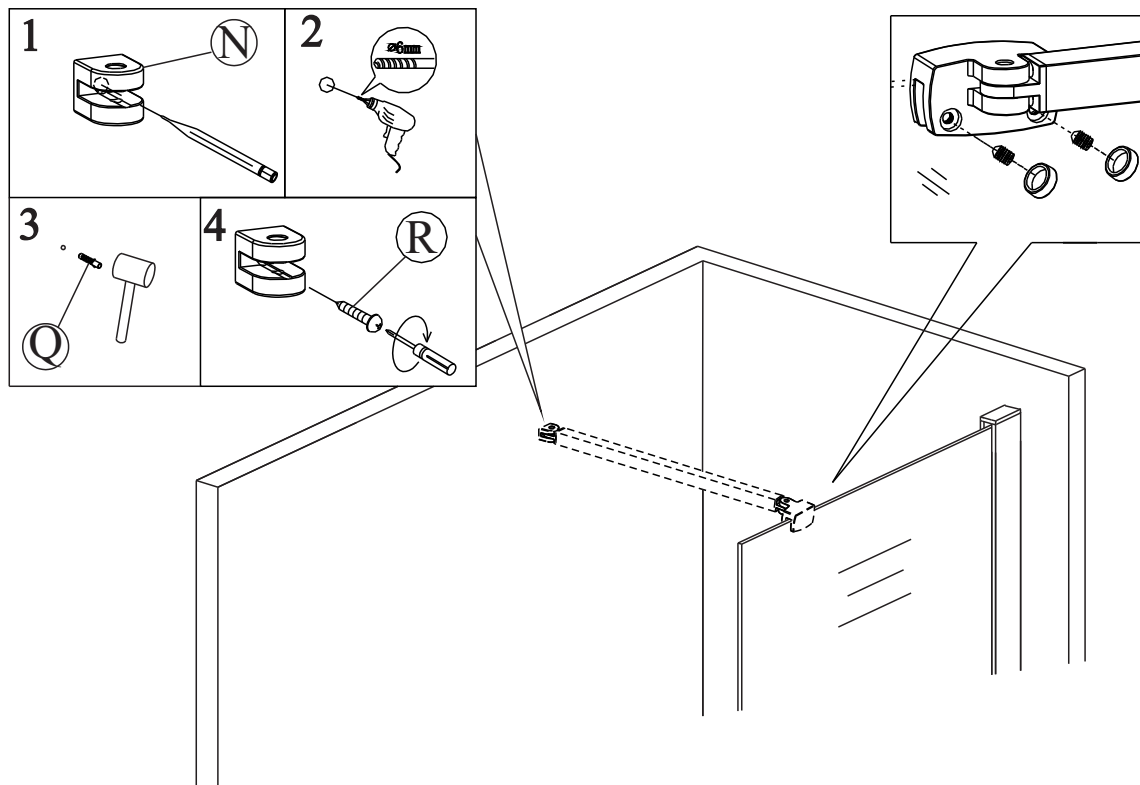

S GWVP pevnou vzpěrou – v délkách 900 mm (GWVP90) a 1300 mm (GWVP130), které je možno zkrátit na požadovanou délku  
With GWVP fixed support bar – in sizes 900 mm (GWVP90) and 1300 mm (GWVP130), can be cutted to requested size

5

6

S GWVK otočnou vzpěrou – v délkách 600 mm (GWVK60), 900 mm (GWVK90) a 1300 mm (GWVK130), které je možno zkrátit na požadovanou délku  
With GWVP pivot support bar – in sizes 600mm (GWVK60), 900 mm (GWVK90) and 1300 mm (GWVK130), can be cutted to requested size.

7

8

CE

GELCO s.r.o., Makovského 1341,  
163 00 Praha 6

07

Glass shower enclosure  
cleaning efficiency: conforming  
impact resistance: conforming  
operating life: conforming

Skleněné sprchové zástěny  
schopnost čištění: vyhovuje  
odolnost proti nárazu: vyhovuje  
životnost: vyhovuje