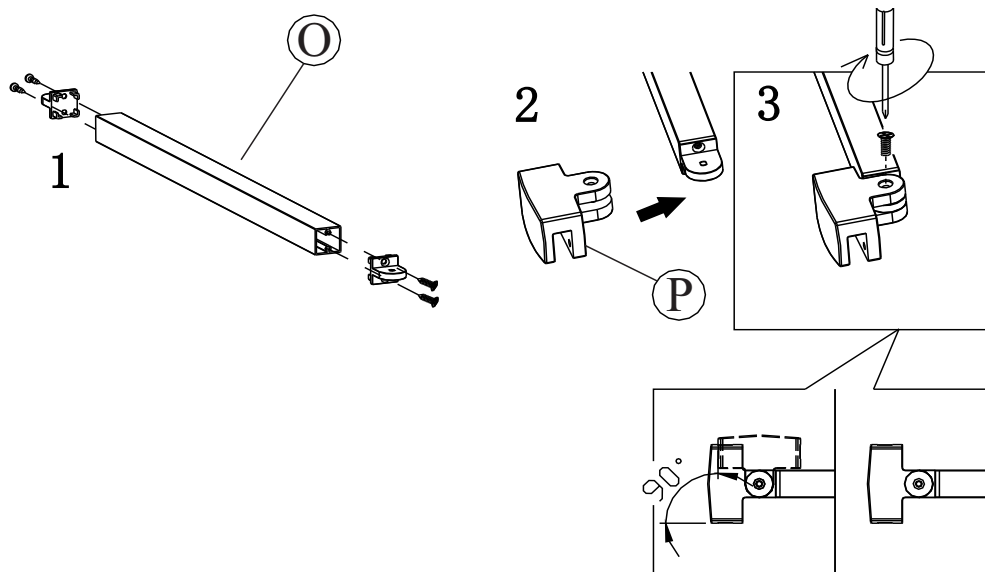

S GWVP pevnou vzpěrou – v délkách 900 mm (GWVP90) a 1300 mm (GWVP130), které je možno zkrátit na požadovanou délku  
With GWVP fixed support bar – in sizes 900 mm (GWVP90) and 1300 mm (GWVP130), can be cutted to requested size

5

6

S GWVK otočnou vzpěrou – v délkách 600 mm (GWVK60), 900 mm (GWVK90) a 1300 mm (GWVK130), které je možno zkrátit na požadovanou délku  
With GWVP pivot support bar – in sizes 600mm (GWVK60), 900 mm (GWVK90) and 1300 mm (GWVK130), can be cutted to requested size.