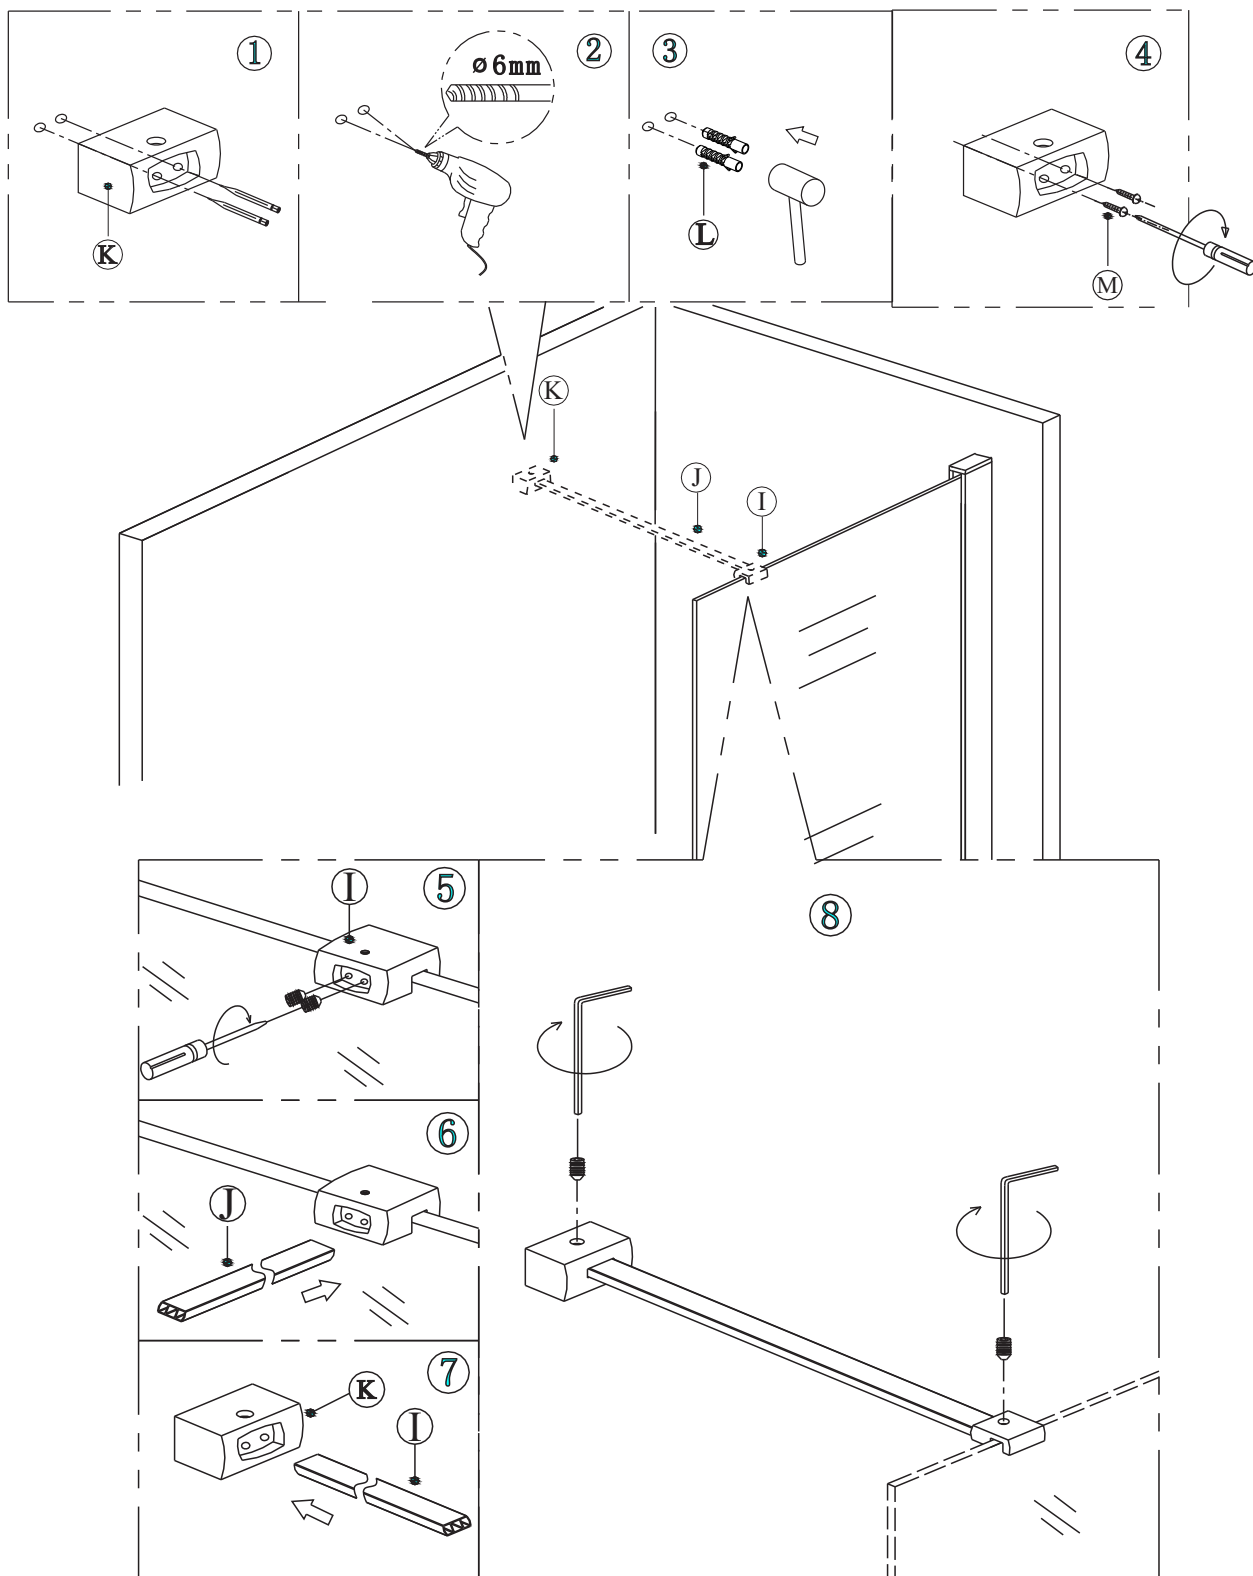

S GWVP pevnou vzpěrou – v délkách 900 mm (GWVP90) a 1300 mm (GWVP130), které je možno zkrátit na požadovanou délku  
With GWVP fixed support bar – in sizes 900 mm (GWVP90) and 1300 mm (GWVP130), can be cutted to requested size

5

6

S GWVK otočnou vzpěrou – v délkách 600 mm (GWVK60), 900 mm (GWVK90) a 1300 mm (GWVK130), které je možno zkrátit na požadovanou délku  
With GWVP pivot support bar – in sizes 600mm (GWVK60), 900 mm (GWVK90) and 1300 mm (GWVK130), can be cutted to requested size.