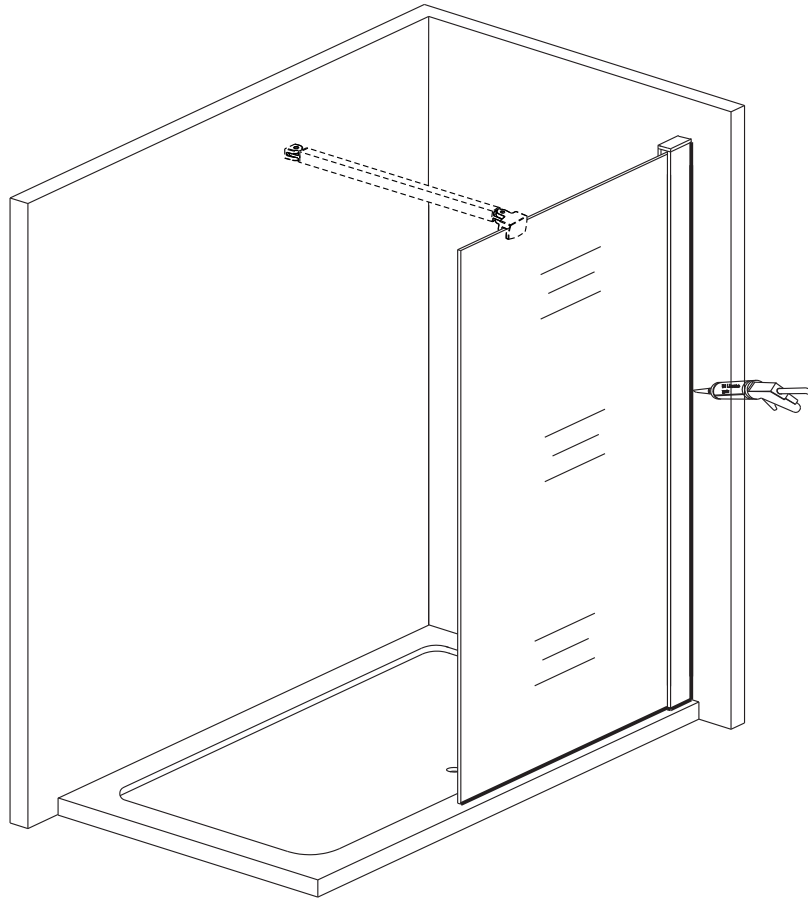

8

CE

GELCO s.r.o., Makovského 1341,
163 00 Praha 6

07

Glass shower enclosure
cleaning efficiency: conforming
impact resistance: conforming
operating life: conforming

Skleněné sprchové zástěny
schopnost čištění: vyhovuje
odolnost proti nárazu: vyhovuje
životnost: vyhovuje