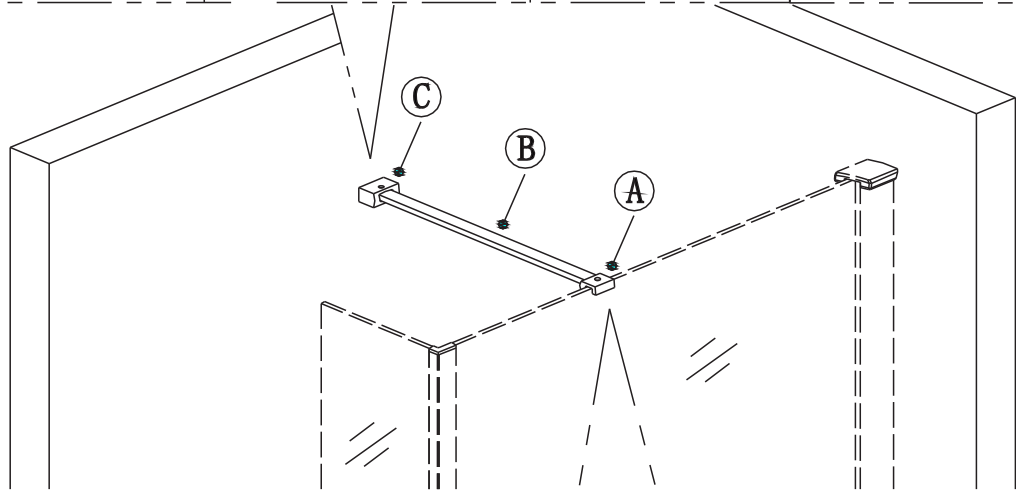

X1

X1

X2

X2

GELCO s.r.o., Makovského 1341,
163 00 Praha 6

07

Glass shower enclosure
cleaning efficiency: conforming
impact resistance: conforming
operating life: conforming

Skleněné sprchové zástěny
schopnost čištění: vyhovuje
odolnost proti nárazu: vyhovuje
životnost: vyhovuje