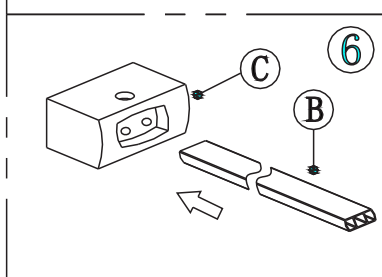

X1

X1

X2

X2

GELCO s.r.o., Makovského 1341,
163 00 Praha 6

07

Glass shower enclosure
cleaning efficiency: conforming
impact resistance: conforming
operating life: conforming

Skleněné sprchové zástěny
schopnost čištění: vyhovuje
odolnost proti nárazu: vyhovuje
životnost: vyhovuje