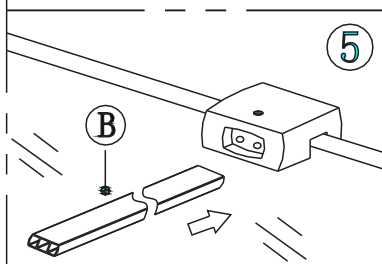

X1

X1

X2

X2

GELCO s.r.o., Makovského 1341,
163 00 Praha 6

07

Glass shower enclosure
cleaning efficiency: conforming
impact resistance: conforming
operating life: conforming

Skleněné sprchové zástěny
schopnost čištění: vyhovuje
odolnost proti nárazu: vyhovuje
životnost: vyhovuje