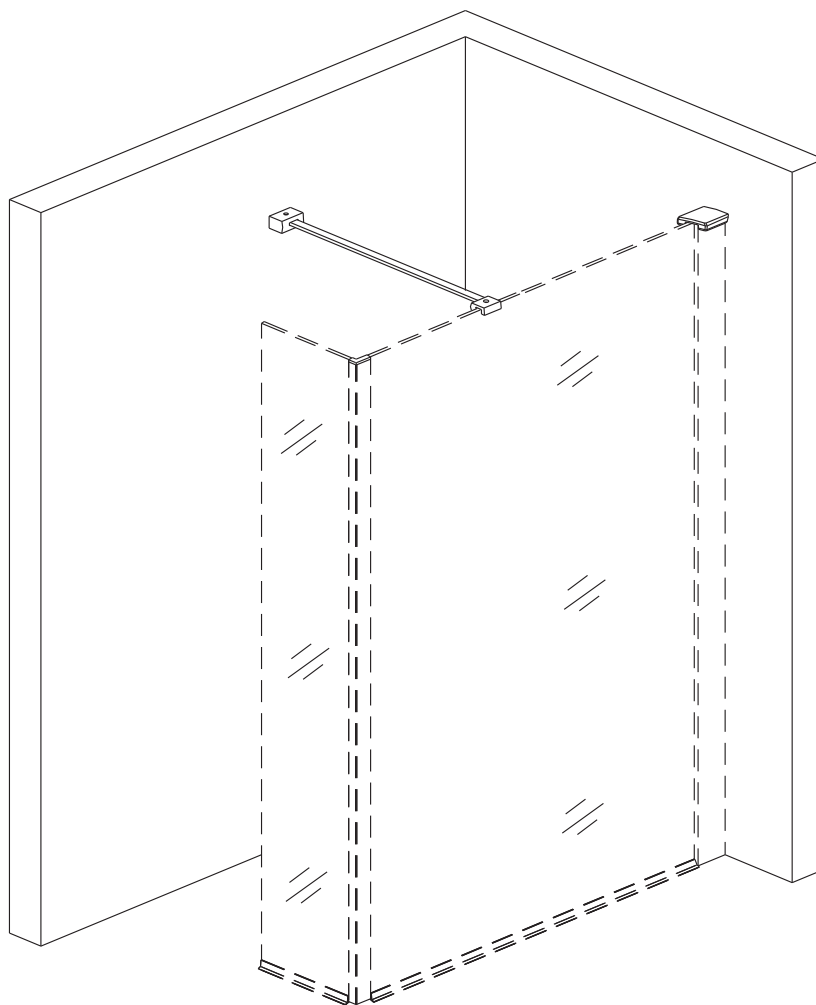

WALK IN GWVP90, GWVP130

GELCO s.r.o.
Makovského 1341
163 00 Praha 6
info@gelcocz.eu