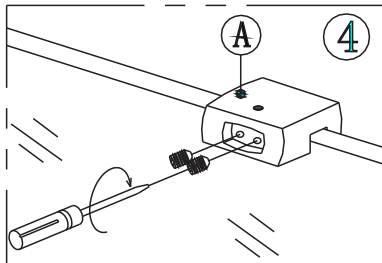

X1

X1

X2

X2

GELCO s.r.o., Makovského 1341,
163 00 Praha 6

07

Glass shower enclosure
cleaning efficiency: conforming
impact resistance: conforming
operating life: conforming

Skleněné sprchové zástěny
schopnost čištění: vyhovuje
odolnost proti nárazu: vyhovuje
životnost: vyhovuje