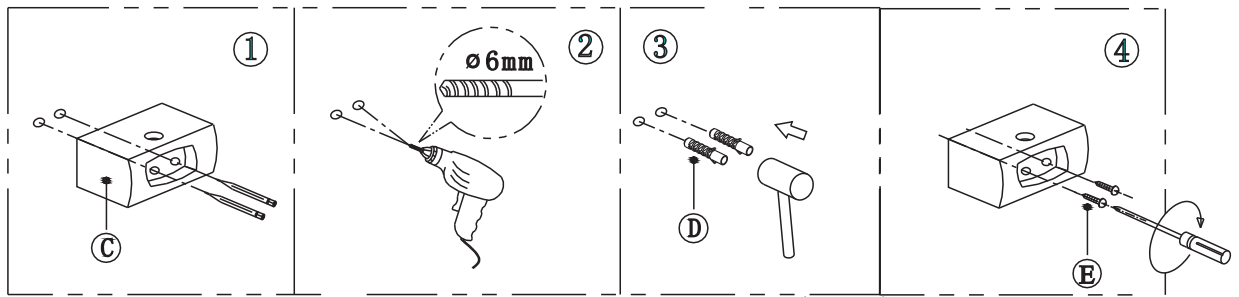

X1

X1

X2

X2

GELCO s.r.o., Makovského 1341,
163 00 Praha 6

07

Glass shower enclosure
cleaning efficiency: conforming
impact resistance: conforming
operating life: conforming

Skleněné sprchové zástěny
schopnost čištění: vyhovuje
odolnost proti nárazu: vyhovuje
životnost: vyhovuje