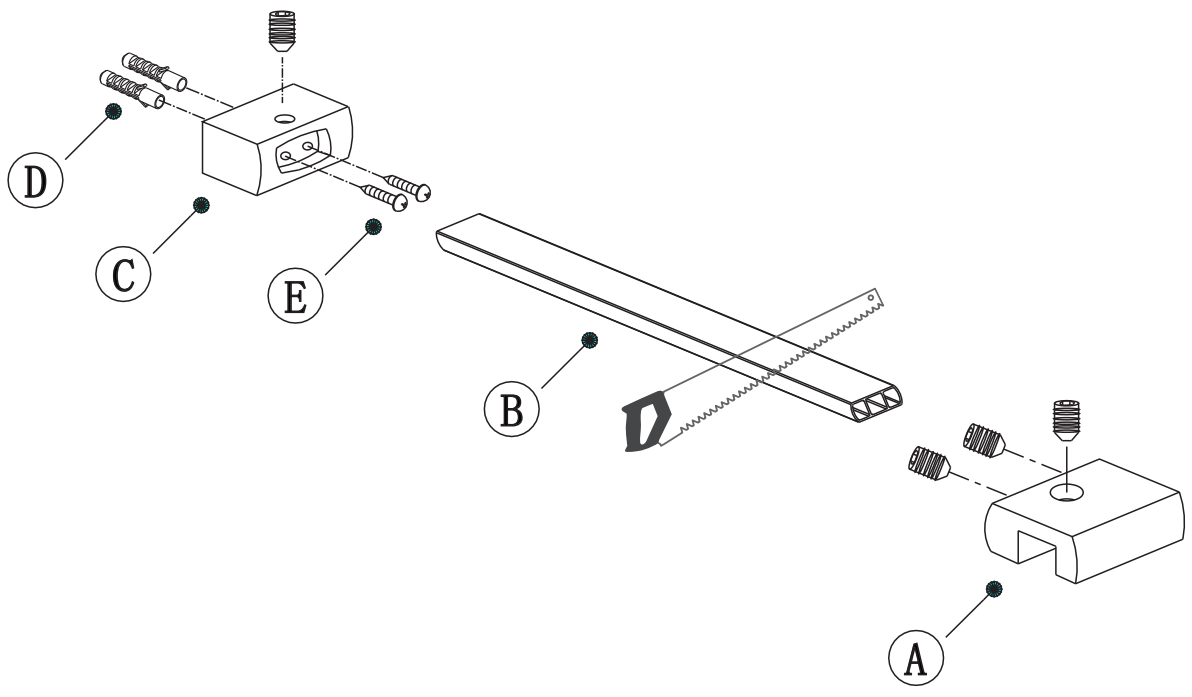

X1

X1

X2

X2

GELCO s.r.o., Makovského 1341,
163 00 Praha 6

07

Glass shower enclosure
cleaning efficiency: conforming
impact resistance: conforming
operating life: conforming

Skleněné sprchové zástěny
schopnost čištění: vyhovuje
odolnost proti nárazu: vyhovuje
životnost: vyhovuje