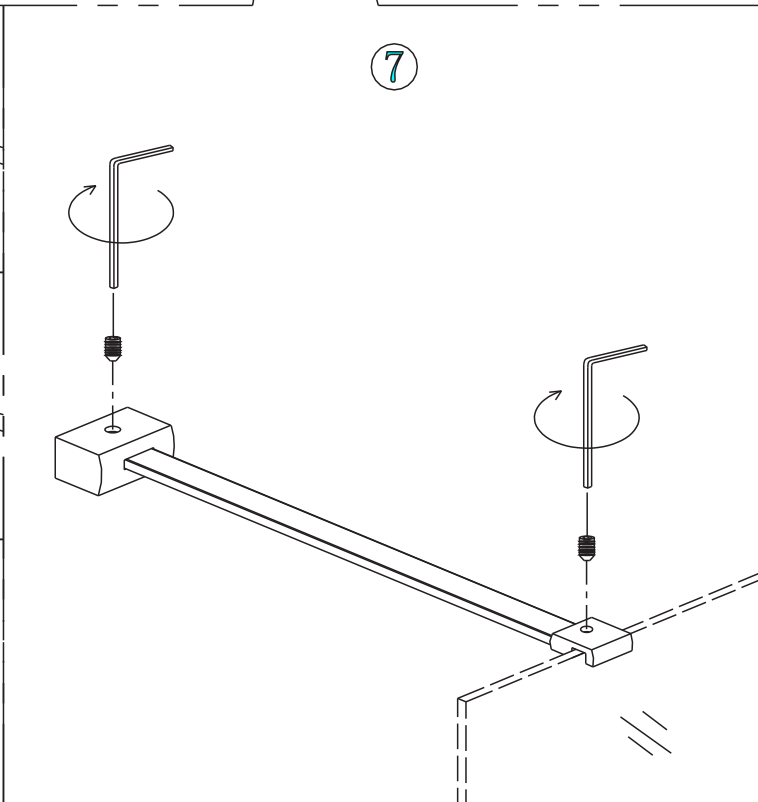

X1

X1

X2

X2

GELCO s.r.o., Makovského 1341,
163 00 Praha 6

07

Glass shower enclosure
cleaning efficiency: conforming
impact resistance: conforming
operating life: conforming

Skleněné sprchové zástěny
schopnost čištění: vyhovuje
odolnost proti nárazu: vyhovuje
životnost: vyhovuje