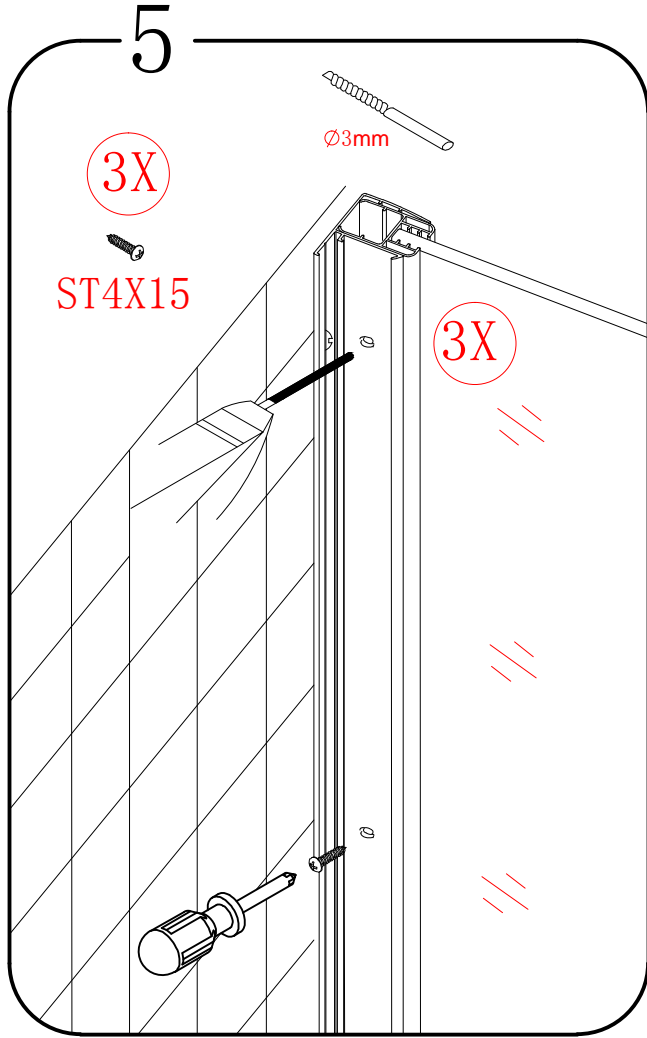

LEGRO GL5612

 **GELCO**

GELCO s.r.o.
Makovského 1341
163 00 Praha 6
info@gelcocz.eu

8

GELCO s.r.o., Makovského 1341,
163 00 Praha 6

07

EN 14428

Glass shower enclosure
cleaning efficiency: conforming
impact resistance: conforming
operating life: conforming