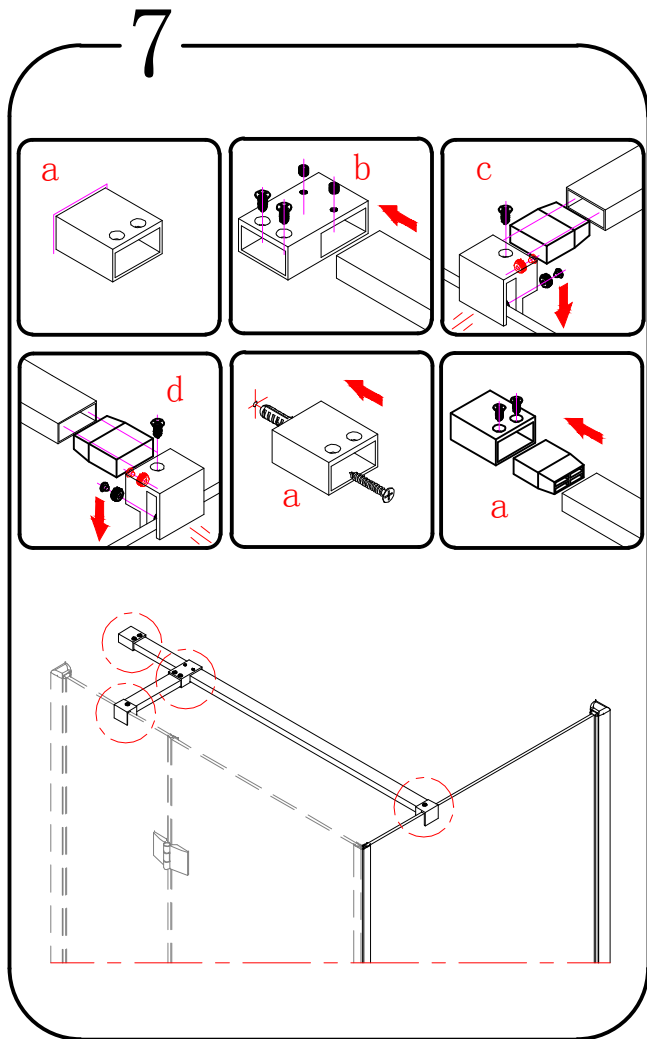

LEGRO GL5612

 **GELCO**

GELCO s.r.o.
Makovského 1341
163 00 Praha 6
info@gelcocz.eu

8

GELCO s.r.o., Makovského 1341,
163 00 Praha 6

07

EN 14428

Glass shower enclosure
cleaning efficiency: conforming
impact resistance: conforming
operating life: conforming